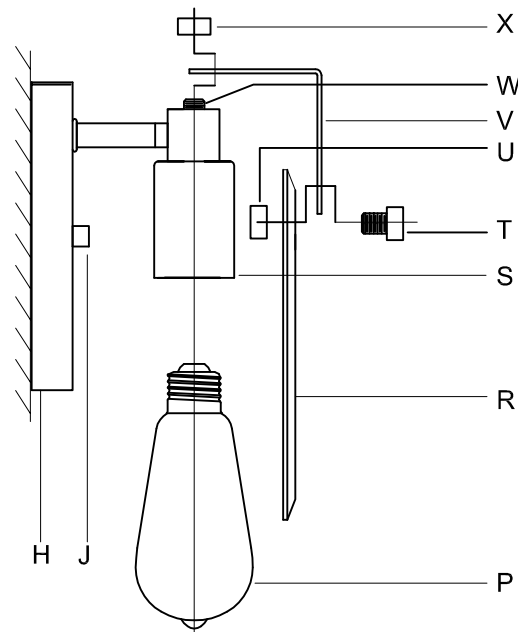

CANOPY MOUNTING & WIRE CONNECTION ASSEMBLY STEPS:

1. D,E → A
2. Q → D
3. B,A → C
4. F → G
5. H,J → D

FIXTURE ASSEMBLY STEPS:

1. X → V,W
2. T → V,R,U
3. P → S

B, C, G & P
(NOT FURNISHED)
(NO INCLUIDA)
(NON FOURNIE)

Instructions d'Assemblage et Installation

MISE EN GARDE: Lire les instructions avec soin et couper le courant au disjoncteur central avant de commencer l'installation.

AVERTISSEMENT - S'il y a d'autres mécanismes régulateurs qui s'emploient avec ce dispositif, suivre soigneusement les instructions pour satisfaire aux exigences NEC. Si vous avez des questions, consulter un électricien qualifié.